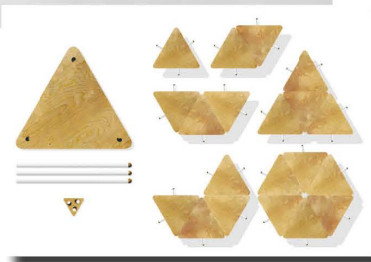

### ON FINGER

ON FINGER 將突破的創作意念融入平凡不過的玻璃器皿，於平時放上姆指的位置造上內凹效果，讓產品與人更融為一體。不啻用來盛滿果汁，裝放零食，還是擺放植物，都能提供最舒適的觸感。

### Stolik

這組小木桌系列由一塊三角形木桌板、三條金屬腳和一個木製連接塊組成。小木桌變化多端，可塑性高，兩張拼合可變平行四邊形，三張則可變梯形，如此類推，形狀大小別具彈性；閒置時也可拆掉以節省空間，十分方便。