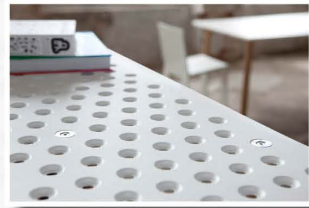

RM58 系列有兩種款式，1985 年的設計 RM58 matt 較為啞色，適合戶外使用；而 RM58 classic 極具光澤，配上不同顏色選擇，時髦亮眼。

**3+collection**

3+collection 把設計自主權交給給用家；一塊塊不同尺寸、厚度和形狀的圓孔鐵板，只要配上相應的金屬、木製長枝幹和緊扣物料的接駁器，一件件傢俱便隨心所欲呈現眼前。看膩了的組合又可拆掉，重新拼湊，彰顯其環保意念。