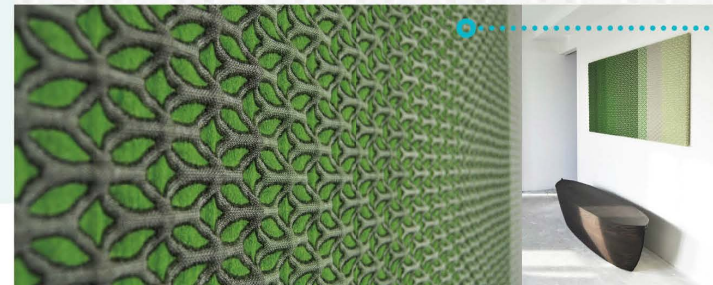

ON FINGER

ON FINGER 將突破的創作意念融入平凡不過的玻璃器皿，於平時放上姆指的位置造上內凹效果，讓產品與人更融為一體。不啻用來盛滿果汁，裝放零食，還是擺放植物，都能提供最舒適的觸感。