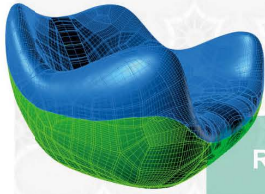

### Czeslaw

沙發通常予人笨重的感覺，但Czeslaw的設計特色在於上闊下窄的層次感，底部支撐比椅面小，感覺輕盈，再配上奪目的單色調，整個設計時尚滿分。

### Dumbo

古老當時興，只要是特別的設計就永不過時。Dumbo系列的椅子如同學校的椅子加上椅柄，鮮豔奪目的選色營造出復古玩味。

**Draw Me Yellow**

Tomasz Walenta 的設計向來與古典衝突，這次的主題是「瓷器」。瓷器予人古典優雅之感，所以其表面大多會配上花、蕾絲等圖案；但 Kristoff Porcelain 上是猶如黃色蠟筆筆觸的塗鴉，打破瓷器的框框，注入現代感。

**RM58**

RM58 系列有兩種款式，1985 年的設計 RM58 matt 較為啞色，適合戶外使用；而 RM58 classic 極具光澤，配上不同顏色選擇，時髦亮眼。

**3+collection**

3+collection 把設計自主權交給給用家；一塊塊不同尺寸、厚度和形狀的圓孔鐵板，只要配上相應的金屬、木製長枝幹和緊扣物料的接駁器，一件件傢俱便隨心所欲呈現眼前。看膩了的組合又可拆掉，重新拼湊，彰顯其環保意念。